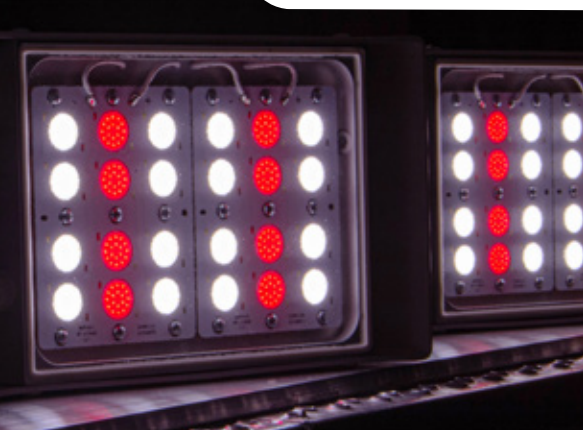

## CLX V1000 full-led groeilamp

De CLX V1000 full-led groeilamp is samengesteld uit een dimbare led-verlichtingsunit en een verticaal ventilatiesysteem. Warmte en vocht worden gelijkmatig verdeeld in de kas. De groeilamp maakt gebruik van full spectrum licht, waardoor daglicht op nauwkeurige wijze wordt nagebootst. Daarnaast is het mogelijk om de lichtintensiteit en de luchtcirculatie op elke plek in de kas separaat aan te sturen. Door de combinatie van al deze kenmerken, creëert de CLX V1000 een optimaal en stabiel microklimaat rond elke plant, overal in de kas.

## Horticulture Control Unit

De Horticulture Control Unit is het hart van het Climalux full-led groeilichtstelsel. De module zorgt voor een verbinding tussen de tuinbouwcomputer en het groeilichtstelsel. Het stelt de gebruiker in staat om de lampen en de ventilatoren snel en op elk gewenst niveau in te stellen, en te anticiperen op weersomstandigheden. Er kunnen meerdere groepenindelingen gemaakt worden met een eigen lichtintensiteit en luchtcirculatie. Op deze wijze is het mogelijk om in de gehele kas een egaal lichtniveau en een gelijkmatig kasklimaat te realiseren, ook langs de gevels.

# HET NIEUWE TELEN

Energiezuinig telen en een optimale productie zijn de uitgangspunten van Het Nieuwe Telen.

Op basis van deze visie heeft Climalux de CLX V1000 full-led groeilamp ontwikkeld, maar ook het milieu en gezonde arbeidsomstandigheden hebben de volledige aandacht bij de verdere ontwikkeling van het full-led groeilichtstelsel.

## Optimale productie

Het Climalux full-led groeilichtstelsel leidt tot een hogere productie en een beter, sterker en stabiel gewas in alle delen van de kas, vanwege de gelijkmatige verdeling van warmte en vocht door het verticale ventilatiesysteem, in combinatie met de dimbare lamp. Daarnaast bieden de groeilampen een hogere gewasopbrengst door de toepassing van full spectrum licht, waarmee daglicht wordt nagebootst.