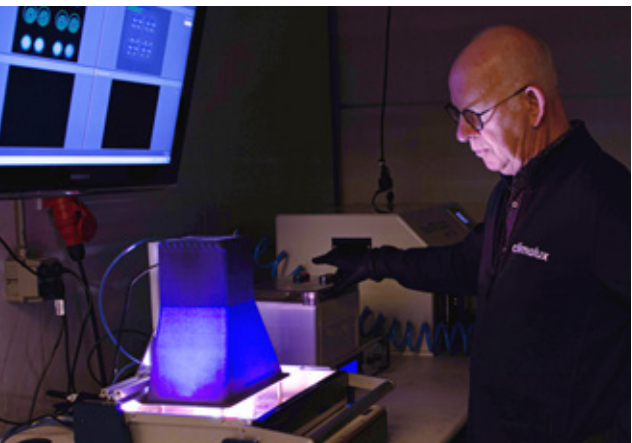

climalux

Made in Holland

Het gepatenteerde full-led groeilichtstelsel van Climalux is in Nederland ontwikkeld en wordt ook in Nederland geproduceerd. Daardoor kan snel ingespeeld worden op ontwikkelingen vanuit de markt of wensen van de opdrachtgever en heeft Climalux de volledige controle over de productie en productietijden.

Heeft u vragen over het Climalux full-led groeilichtstelsel? Neemt dan contact met ons op.

Climalux

Zekkenstraat 31
3151 XP Hoek van Holland
The Netherlands

+31 (0)85 071 1020
sales@climalux.nu
www.climalux.nu